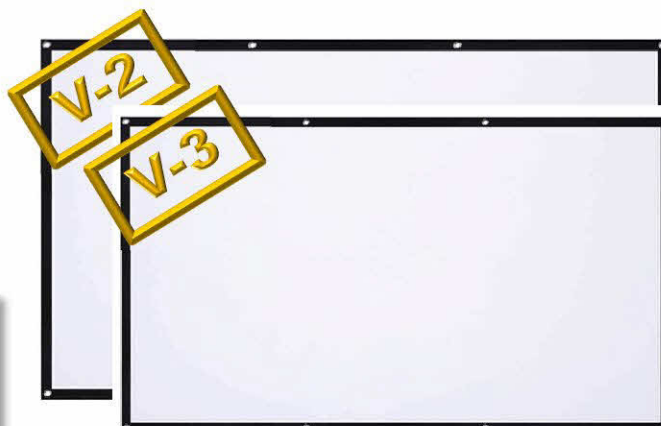

**BEAMER
SONY**

700 lumens, écran 180X180.

ÉCRAN

Ecran 100 pouces 16:9 (diagonale 250cm).
Ecran 120 pouces 16:9 (diagonale 300cm).

**Table(s) pour
projecteur**

**Support à suspendre pour
écran 120 pouces**

Support écran 100 pouces