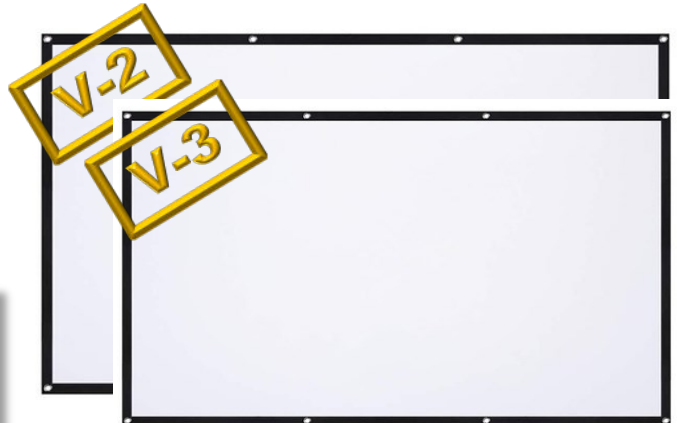

BEAMER

SONY

700 lumens, écran 180X180.

ÉCRAN

Ecran 100 pouces 16:9 (diagonale 250cm).

Ecran 120 pouces 16:9 (diagonale 300cm).

**Table(s) pour
projecteur**

**Support à suspendre pour
écran 120 pouces**

Support écran 100 pouces